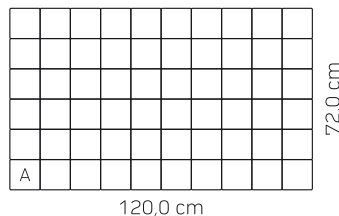

Rustik

Model sa dva nezavisna formata 18x12 cm i 12x12 cm, koji se mogu posebno slagati ili kombinovati medusobno. Na ovom modelu su istaknute reljefne ivice tako da popločane površine dobijaju drevni rusticni izgled. Idealne su za upotrebu u starim delovima grada i kod objekata kod kojih je bitno zadržati autenticnost stare gradnje.

12x12x8 cm

Tehničke karakteristike proizvoda

Format proizvoda	jedan format
Veličina modula	120,0 x 72,0 cm
Veličina formata	12,0 x 12,0 cm
Debljina proizvoda	d=8 cm
Vrsta ivice	reljefna
Debljina distancera	0 mm
Težina komada	2,50 kg/kom
Utrošak	69,4 kom/m ²

Pakovanje

Površina modula	0,86 m ²
Broj redova	8
Količina na paleti	6,9 m ²
Težina	175 kg/m ²
Težina palete	cca. 1.220 kg/#

Područje primene

Za pešački, biciklistički, putnički saobraćaj i laki teretni saobraćaj umerenog intenziteta - pešačke staze, veliki gradski platoi, monumentalni prostori, okućnice i međublokovski prostori raznih namena, itd.