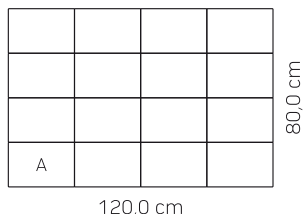

Queen

Model iz „Kraljevske kolekcije“ pa samim tim izuzetne sofisticiranosti. Pojedinačni model pravougaonog oblika čiji je odnos strana 3:2. U zavisnosti od toga da li je cilj postići mirnu ili živahnu površinu može se koristiti samostalno ili u kombinaciji sa drugim modelima kao što su Holand 20x10, Holand 20x20 ili Royal 30x30

30x20x6 cm

Tehničke karakteristike proizvoda

Format proizvoda	jedan format
Veličina modula	120,0 x 80,0 cm
Veličina formata	30,0 x 20,0 cm
Debljina proizvoda	d=6 cm
Vrsta ivice	oborena 4x4 mm
Debljina distancera	2 mm
Težina komada	8,1 kg/kom
Utročak	16,67 kom/m ²

Pakovanje

Površina modula	0,96 m ²
Broj redova	13
Količina na paleti	12,5 m ²
Težina	135 kg/m ²
Težina palete	cca. 1.710 kg/#

Područje primene

Popločavanje spoljnih površina na kojima je maksimalno povremeno opterećenje do 3,5 t. Pešačke staze, trotoari, okućnice privatnih i poslovnih objekata, međublokovski prostori, biciklističke staze, trgovi, šetališta, parking prostori za putnička vozila itd.