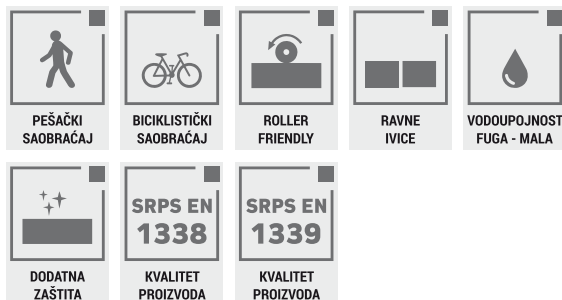

# Linea

Multiformat model sa 7 različitih dimenzija ploča i izraženim linijskim slogom polaganja. Ravne ivice ploča daju dizajnu popločanih površina čiste linije, a minimalna debljina distancera doprinosi koherentnom izgledu. Posebno osmišljen model i načini završne obrade sa ciljem da odgovori na sve zahteve savremene arhitekture.

## Osobine proizvoda