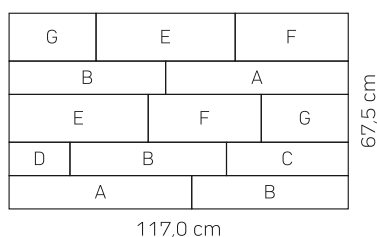

# Linea

Multiformat model sa 7 različitih dimenzija ploča i izraženim linijskim slogom polaganja. Ravne ivice ploča daju dizajnu popločanih površina čiste linije, a minimalna debljina distancera doprinosi koherentnom izgledu. Posebno osmišljen model i načini završne obrade sa ciljem da odgovori na sve zahteve savremene arhitekture.

## Tehničke karakteristike proizvoda

Format proizvoda	Multiformat
Veličina modula	117,0 x 67,5 cm
Broj i veličina formi	7 različitih formi
A	63,0 x 11,5 cm
B	54,0 x 11,5 cm
C	42,0 x 11,5 cm
D	21,0 x 11,5 cm
E	48,0 x 16,5 cm
F	39,0 x 16,5 cm
G	30,0 x 16,5 cm

Debljina proizvoda	d=8 cm
Vrsta ivice	ravna
Debljina distancera	3 mm

## Pakovanje

Površina modula	0,79 m <sup>2</sup>
Broj redova	10
Količina na paleti	7,90 m <sup>2</sup>
Težina	175 kg/m <sup>2</sup>
Težina palete	cca. 1.400 kg/#