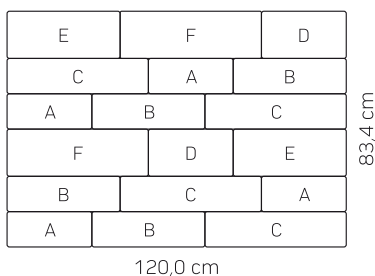

# Linea Art

Multiformat sa 6 različitih dimenzija ploča. Izraženi linijski slog polaganja čini da popločana površina odiše elegancijom. Kombinacija različitih formata doprinosi dinamičnosti površine i celokupnog prostora, dok minimalno oborene ivice ističu oblik i lepotu pojedinačnih komada. Pažljivo napravljen izbor završnih obrada savršeno ispunjava zahteve savremene arhitekture i daje mogućnost skladnog uklapanja sa različitim tipovima objekata arhitekture.

## Tehničke karakteristike proizvoda

Format proizvoda	Multiformat
Veličina modula	120,0 x 83,4 cm
Broj i veličina formi	6 različitih formi
A	30,0 x 12,5 cm
B	40,0 x 12,5 cm
C	50,0 x 12,5 cm
D	30,0 x 16,7 cm
E	40,0 x 16,7 cm
F	50,0 x 16,7 cm

Debljina proizvoda	d=8 cm
Vrsta ivice	oborena 2x2 mm
Debljina distancera	3 mm

## Pakovanje

Površina modula	1,00 m <sup>2</sup>
Broj redova	10
Količina na paleti	10,00 m <sup>2</sup>
Težina	175 kg/m <sup>2</sup>
Težina palete	cca. 1.810 kg/#