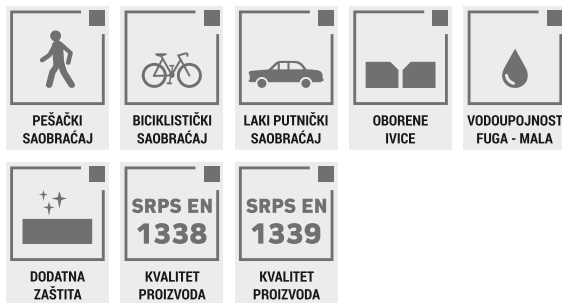

Osobine proizvoda