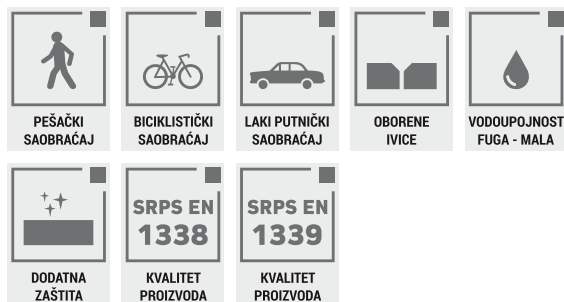

Osobine proizvoda