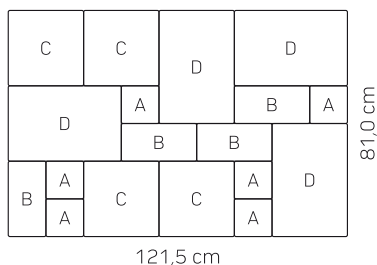

# Kombo Max

Multiformat model sa 4 različite geometrijski izbalansirane dimenzije ploča. Igra oblika i boja, jakih i pastelnih tonova, daje živost prostoru. Inspirativan i sofisticiran, daje specifičan pečat prostorima različitih namena.

## Tehničke karakteristike proizvoda

Format proizvoda	Multiformat
Veličina modula	121,5 x 81,0 cm
Broj i veličina formi	4 različite forme
A	13,5 x 13,5 cm
B	27,0 x 13,5 cm
C	27,0 x 27,0 cm
D	40,5 x 40,5 cm

Debljina proizvoda	d=6 cm
Vrsta ivice	oborena 4x4 mm
Debljina distancera	2 mm

## Pakovanje

Površina modula	0,98 m <sup>2</sup>
Broj redova	13
Količina na paleti	12,75 m <sup>2</sup>
Težina	135 kg/m <sup>2</sup>
Težina palete	cca. 1.750 kg/#