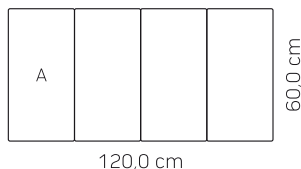

Kann

Nezavisna forma savremene estetike i velikog formata namenjena kreiranju modernih površina. Savršeno se uklapa u čiste forme moderne arhitekture, pri čemu se posebno ističe lepota ovog modela.

60x30x8 cm

Osobine proizvoda

Tehničke karakteristike proizvoda

Format proizvoda	jedan format
Veličina modula	120,0 x 60,0 cm
Veličina formata	60,0 x 30,0 cm
Debljina proizvoda	d=8 cm
Vrsta ivice	oborena 2x2 mm
Debljina distancera	2 mm
Težina komada	31,5 kg/kom
Utrošak	5,56 kom/m ²

Završne obrade

kolormix - moonshadow

kolormix - bianco

kolormix - kanjon braon

kolormix - schell

Pakovanje

Površina modula	0,72 m ²
Broj redova	10
Količina na paleti	7,2 m ²
Težina	175 kg/m ²
Težina palete	cca. 1.280 kg/#