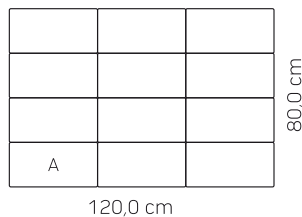

Domino

Model koji poziva na igru i kreativnost u projektovanju. Njegove dimenzije pružaju neograničene mogućnosti kombinovanja modela samostalno, ali i sa modelom iz iste kolekcije Domino Grass. Izuzetno je efektan u kombinaciji sa modelima Kann 60 x 30cm i Castro 90x30cm..

40x20x8 cm

Osobine proizvoda

PEŠAČKI
SAOBRAČAJ

PUTNIČKI
SAOBRAČAJ

TERETNI
SAOBRAČAJ

OBORENE
IVICE

VODOUPOJNOST
FUGA - MALA

KVALITET
PROIZVODA

Tehničke karakteristike proizvoda

Format proizvoda	jedan format
Veličina modula	120,0 x 80,0 cm
Veličina formata	40,0 x 20,0 cm
Debljina proizvoda	d=8 cm
Vrsta ivice	oborena 2x2 mm
Debljina distancera	4 mm
Težina komada	14,0 kg/kom
Utrošak	12,50 kom/m ²

Završne obrade

kvarc jednobojna - grafit siva

kvarc jednobojna - crna

kolormix - kanjon braon

kolormix - schell

Pakovanje

Površina modula	0,96 m ²
Broj redova	10
Količina na paleti	9,6 m ²
Težina	175 kg/m ²
Težina palete	cca. 1.770 kg/#