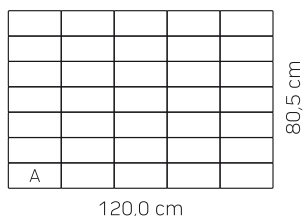

Brick

Nezavisna forma malih dimenzija. Izgledom podseća na opeku koja se koristila za popločavanje. Bez obzira da li treba probuditi duh prošlosti ili dati toplinu minimalističkom dizajnu, ovaj model će dati savršen odgovor. Ravne ivice i debljina od 5cm je izdvajaju od klasičnih modela. Različite su mogućnosti slogova ravno, smaknuto i riblja kost.

24x11,5x5 cm

Tehničke karakteristike proizvoda

Format proizvoda	jedan format
Veličina modula	120,0 x 80,5 cm
Veličina formata	24,0 x 11,5 cm
Debljina proizvoda	d=5 cm
Vrsta ivice	ravna
Debljina distancera	1,5 mm
Težina komada	3,1 kg/kom
Utrošak	36,23 kom/m ²

kolormix - bianco

kolormix - moka

Pakovanje

Površina modula	0,97 m ²
Broj redova	15
Količina na paleti	14,5 m ²
Težina	112 kg/m ²
Težina palete	cca. 1.650 kg/#

Područje primene

Popločavanje spoljnih površina namenjenih isključivo za pešački i biciklistički saobraćaj. Pešačke staze, trotoari, okućnice privatnih i poslovnih objekata, međublokovski prostori, biciklističke staze, trgovi, šetališta itd.