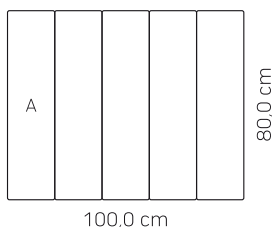

80x20x6 cm

Osobine proizvoda

Tehničke karakteristike proizvoda

Format proizvoda	jedan format
Veličina modula	100,0 x 80,0 cm
Veličina formata	80,0 x 20,0 cm
Debljina proizvoda	d=6 cm
Vrsta ivice	ravna
Debljina distancera	3 mm
Težina komada	21,6 kg/kom
Utrošak	6,25 kom/m ²

Pakovanje

Površina modula	0,80 m ²
Broj redova	13
Količina na paleti	10,4 m ²
Težina	135 kg/m ²
Težina palete	cca. 1.420 kg/#

Područje primene

Popločavanje spoljnih površina namenjenih isključivo za pešački i biciklistički saobraćaj. Pešačke staze, trotoari, okućnice privatnih i poslovnih objekata, međublokovski prostori, biciklističke staze, trgovi, šetališta itd.